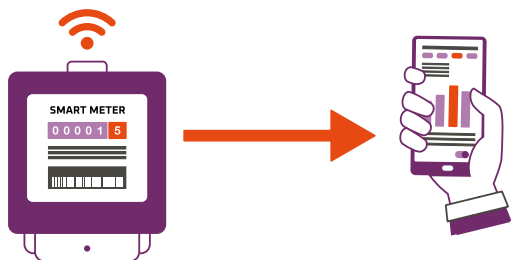

COMPTADORS INTEL·LIGENTS

(MESURADORS DE CONSUM ELÈCTRIC)

Què són?

Els comptadors intel·ligents són equips de mesura de consum elèctric que mostren les dades de manera detallada, i que estan connectats a una plataforma en línia on es poden veure en temps real els valors registrats.

Com s'instal·len?

S'instal·len al quadre general de l'habitatge, mitjançant unes pinces de mesura, sense haver de modificar la instal·lació.

Col·laboren

Diputació de Girona

Universitat
de Girona

Per què s'instal·len?

A través dels comptadors intel·ligents es pot millorar el coneixement de la demanda elèctrica. L'objectiu és arribar a gestionar el flux energètic, tant individual com de la comunitat, de la manera més eficient, per obtenir un estalvi energètic i econòmic.