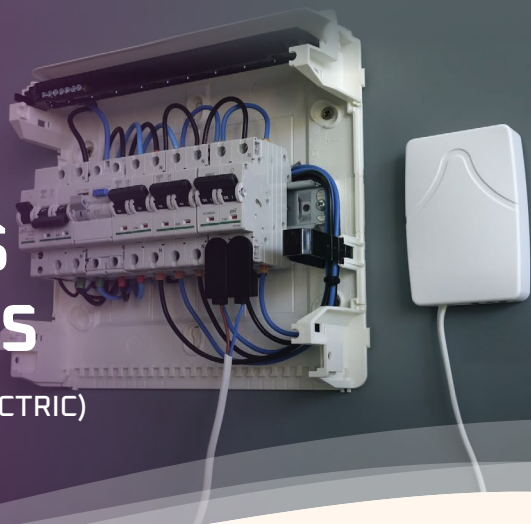

COMPTADORS INTEL·LIGENTS

(MESURADORS DE CONSUM ELÈCTRIC)

Què són?

Els comptadors intel·ligents són equips de mesura de consum elèctric que mostren les dades de manera detallada, i que estan connectats a una plataforma en línia on es poden veure en temps real els valors registrats.